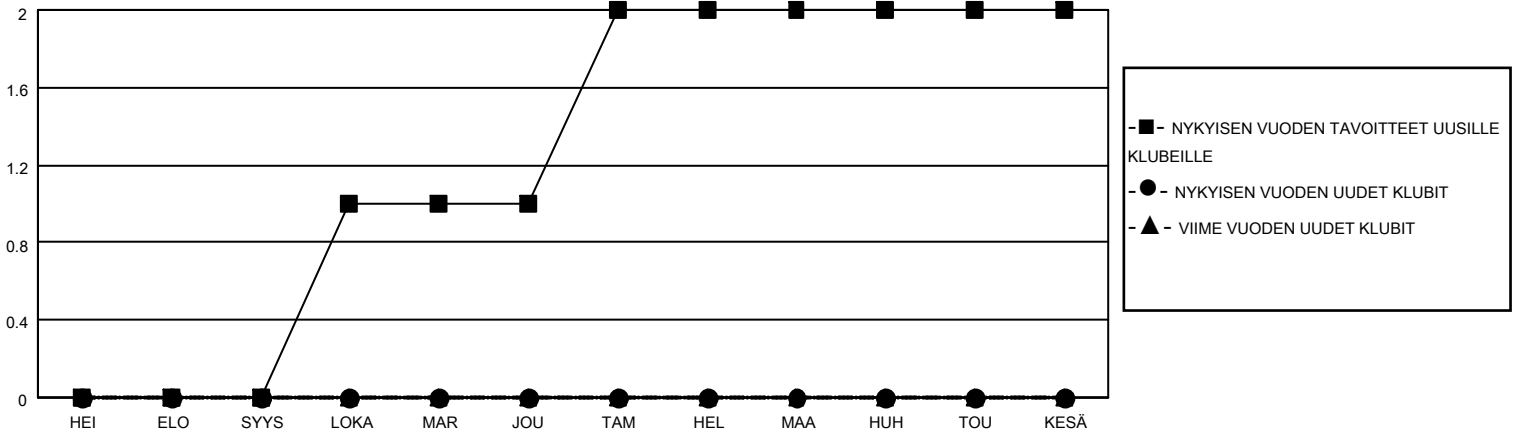

MONTHLY MEMBERSHIP PROGRESS REPORT

SIJAINTI FINLAND

District 107 M

Results as of: 5/31/2023

Klubit				jäsentä			
TULOKSET 2022-2023				TULOKSET 2022-2023			
NELJÄNNES	UUDEN KLUBIN TAVOITE	UUDET KLUBIT	LOPETETUT KLUBIT	NELJÄNNES	JÄSENKASVUN NETTOTAVOITE	TOTEUTUNUT JÄSENKASVU	POISTETUT JÄSENET (mukaan lukien siirrot)
HEI/ELO/SYYS	0	0	2	HEI/ELO/SYYS	15	20	26
LOKA/MAR/JOU	1	0	0	LOKA/MAR/JOU	36	12	34
TAM/HEL/MAA	1	0	0	TAM/HEL/MAA	36	18	24
HUH/TOU/KESÄ	0	0	0	HUH/TOU/KESÄ	16	11	36

TAVOITTEET JA UUDET KLUBIT, KUMULATIIVINEN

TAVOITTEET JA JÄSENET, KUMULATIIVINEN

LAKKAUTETUT KLUBIT: 2

25 CLUBS OF 62 LISÄNNYT YHDEN TAI USEAMMAN UUTTA JÄSENTÄ

SUKUPUOLIJAKAUMA

ERONNEET JÄSENET

KUOLLUT	15
KLUBI LAKKAUTETTU	0
MUU	105
YHTEENSÄ	120