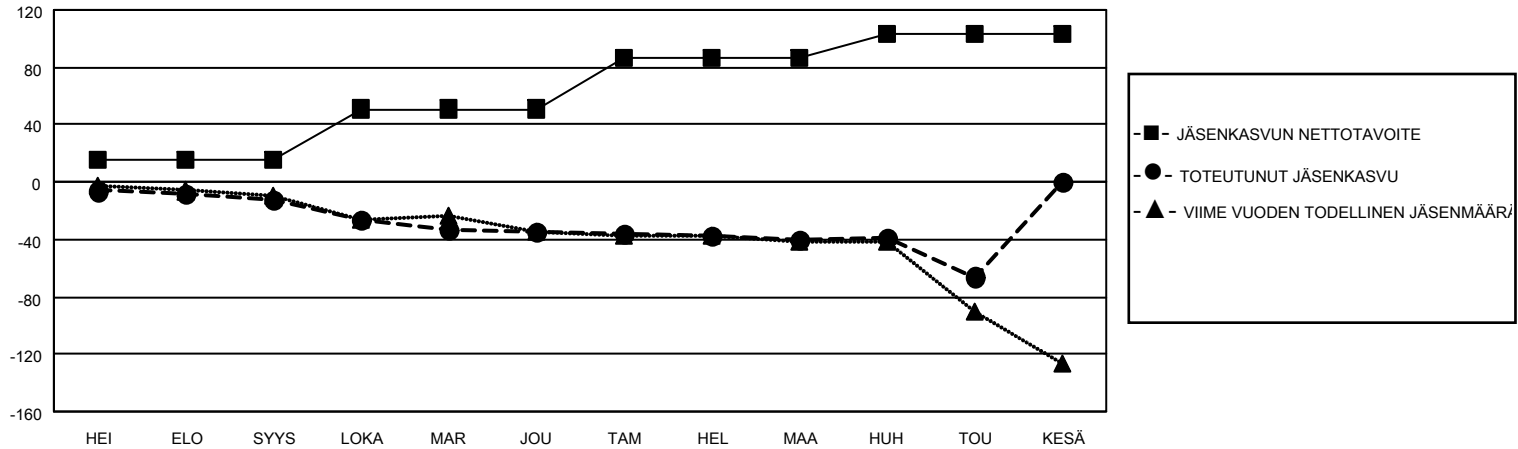

MONTHLY MEMBERSHIP PROGRESS REPORT

SIJAINTI FINLAND

District 107 M

Results as of: 5/31/2023

Klubit				jäsentä			
TULOKSET 2022-2023				TULOKSET 2022-2023			
NELJÄNNES	UUDEN KLUBIN TAVOITE	UUDET KLUBIT	LOPETETUT KLUBIT	NELJÄNNES	JÄSENKASVUN NETTOTAVOITE	TOTEUTUNUT JÄSENKASVU	POISTETUT JÄSENET (mukaan lukien siirrot)
HEI/ELO/SYYS	0	0	2	HEI/ELO/SYYS	15	20	26
LOKA/MAR/JOU	1	0	0	LOKA/MAR/JOU	36	12	34
TAM/HEL/MAA	1	0	0	TAM/HEL/MAA	36	18	24
HUH/TOU/KESÄ	0	0	0	HUH/TOU/KESÄ	16	11	36

TAVOITTEET JA UUDET KLUBIT, KUMULATIIVINEN

TAVOITTEET JA JÄSENET, KUMULATIIVINEN

LAKKAUTETUT KLUBIT: 2

25 CLUBS OF 62 LISÄNNYT YHDEN TAI USEAMMAN UUTTA JÄSENTÄ

SUKUPUOLIJAKAUMA

ERONNEET JÄSENET

KUOLLUT	15
KLUBI LAKKAUTETTU	0
MUU	105
YHTEENSÄ	120